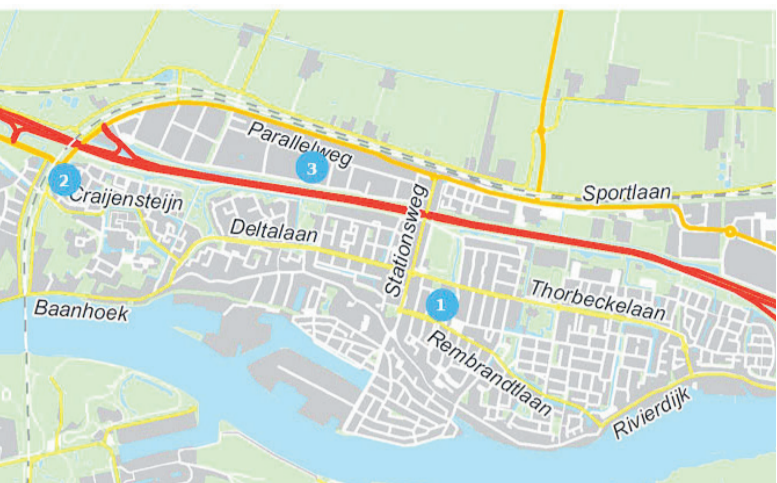

Buiten bezig in Sliedrecht

Wegomleidingen

1 Wekelijkse afsluiting Burg. Winklerplein

Voor de weekmarkt is er iedere week een afsluiting van de westelijke verbindingsweg.

2 Kruising Craijensteijn met Prinsenweer/Benedenveer afgesloten voor al het gemotoriseerde verkeer op dinsdag 6 juni 2023 van 07.00 tot 16.00 uur.

I.v.m. asfalteren nieuwe toplaag.

3 Geheel Nijverwaard-west vanaf de Brunningsstraat vindt er onderzoek plaats aan de riolering van woensdag 31 mei t/m dinsdag 20 juni.

Tijdens dit onderzoek wordt er door middel van geluid, rook en kleurstof gekeken op welk rioolstelsel de lozingstoestellen (toilet etc.), de daken en de terreinen op aangesloten zitten. Let op! Wanneer u tijdens de genoemde periode rook ziet,

kan dit te maken hebben met de onderzoekswerkzaamheden. Dit betekent dat er niet altijd sprake is van brand. Wij vragen u alert te zijn en niet meteen het noodnummer te bellen.

Werkzaamheden Delta netwerk

Delta netwerk is gestart met de aanleg van glasvezel door geheel Sliedrecht.

Via de folder "We gaan graven!" die u in de brievenbus krijgt (ongeveer een week voor de werkzaamheden aanvangen), wordt u verder geïnformeerd wanneer de werkzaamheden bij u in de straat zullen plaatsvinden.

De verwachting is dat Delta netwerk medio juli gereed is met deze werkzaamheden.

Voor informatie/vragen kunt u rechtstreeks bellen met Circet 088-1818191 of mailen deltafibernetwerk@circet.nl

Verkeersbesluit

Het college van burgemeester en wethouders van Sliedrecht maakt bekend dat het volgende verkeersbesluit is genomen voor:

1. Twee parkeerplaatsen ter hoogte van Populierenhof 11 aan te wijzen als parkeerplaatsen voor het laden van elektrische voertuigen door het plaatsen van bord E8c (voor laden elektrische voertuigen).

De officiële bekendmakingen zijn na te lezen op www.officielebekendmakingen.nl.

Belanghebbenden kunnen gedurende een termijn van zes weken - na de dag van bekendmaking van deze besluiten in de Staatscourant - een gemotiveerd bezwaarschrift indienen bij het college van burgemeester en wethouders van Sliedrecht.