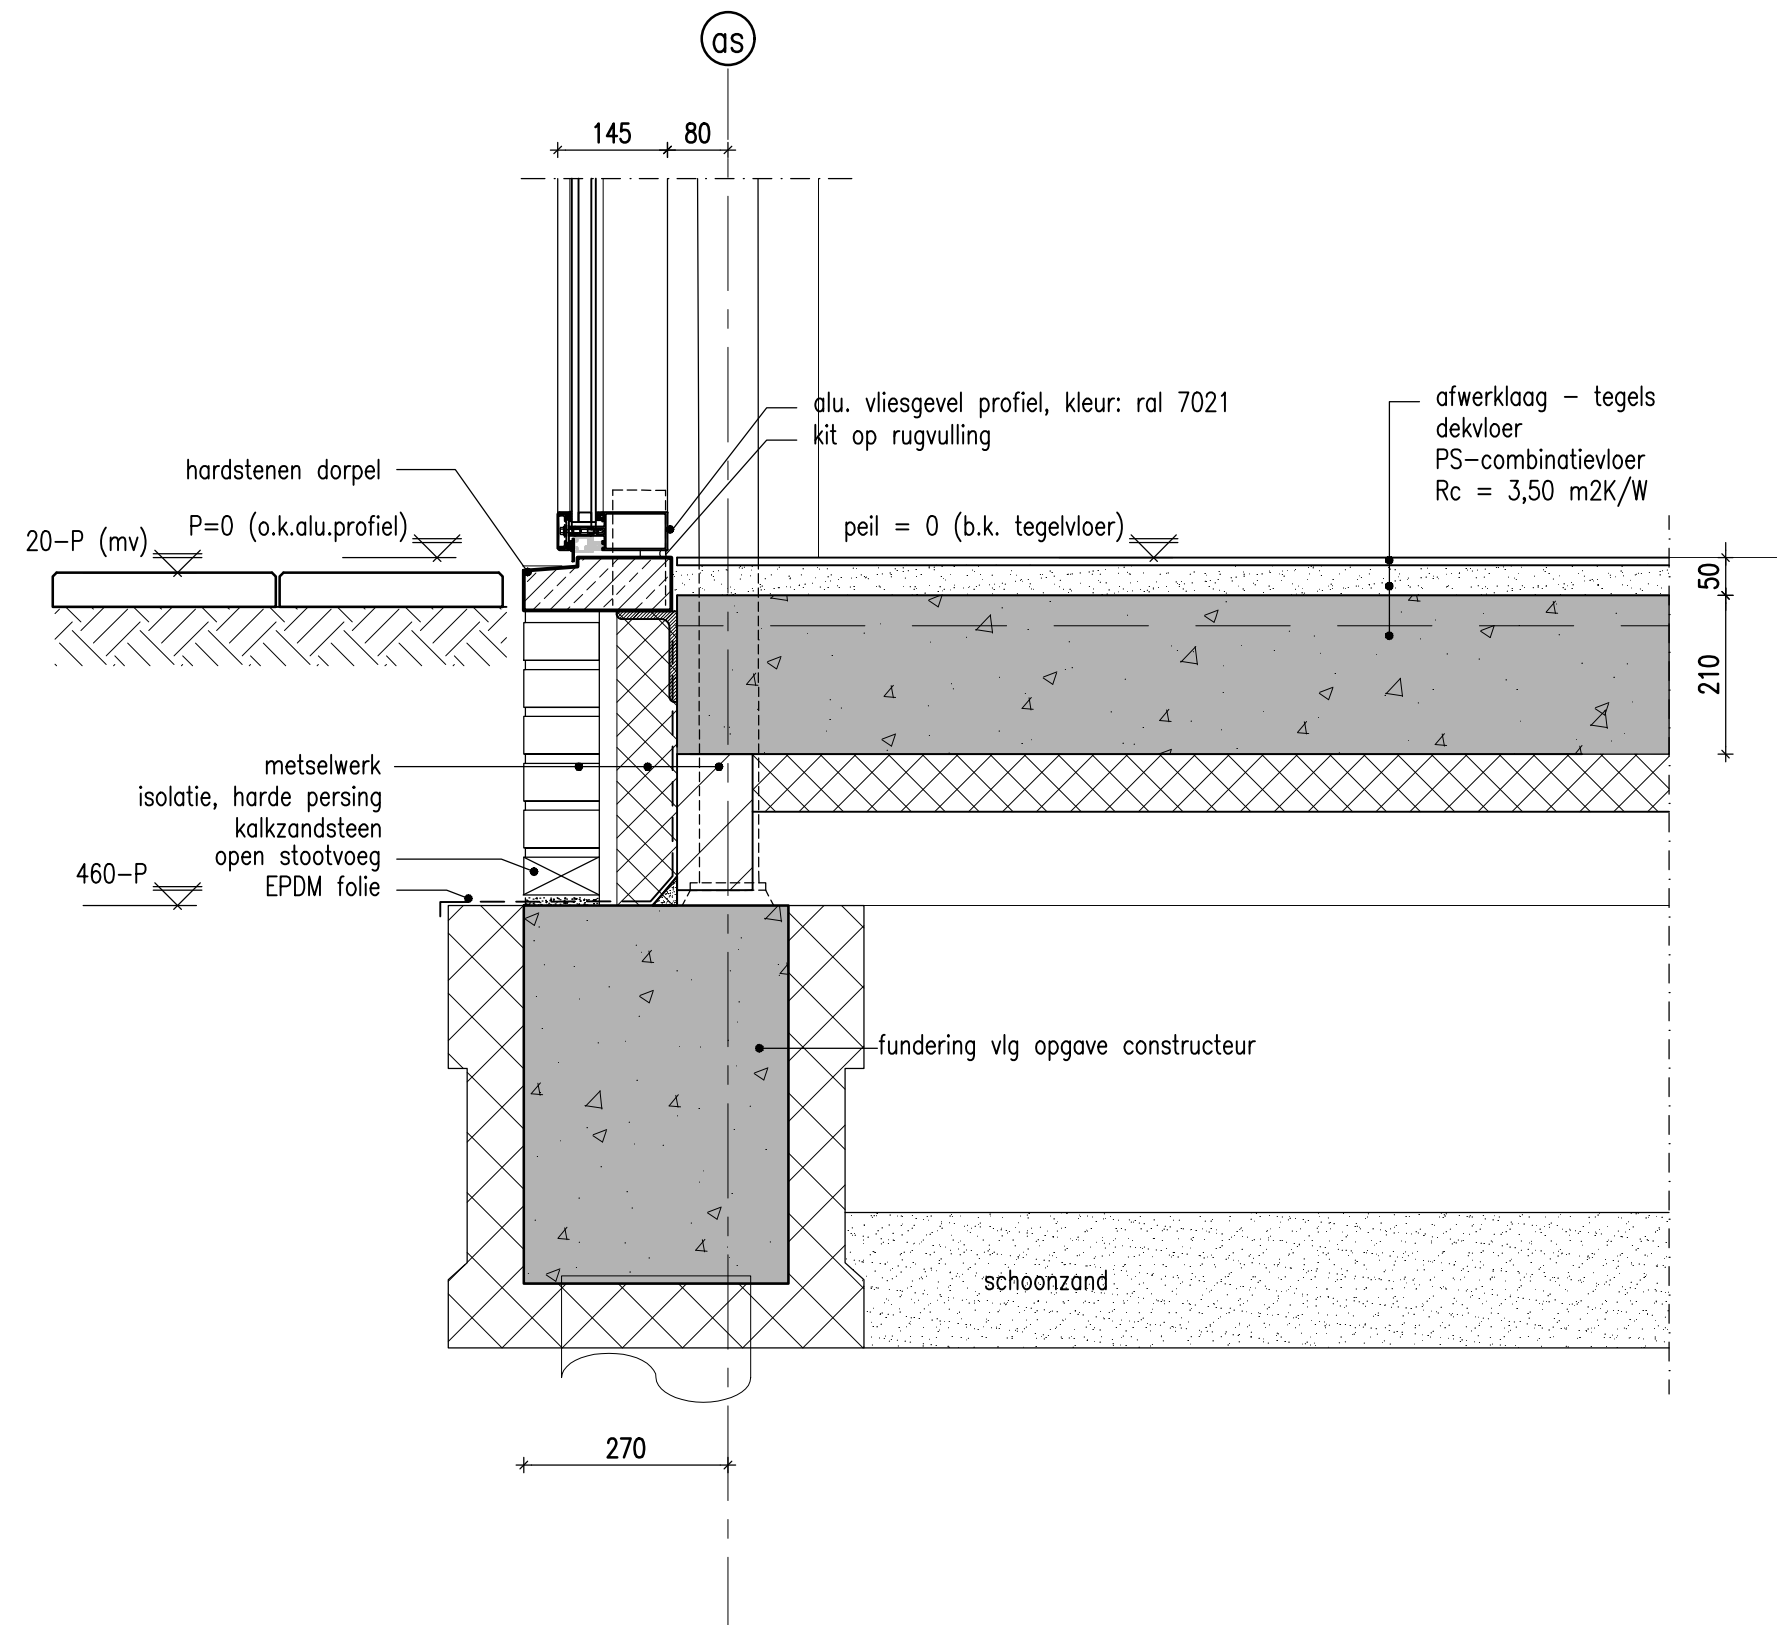

Greenpoint Sliedrecht
Sopraanweg
Sliedrecht (baanhoek-west)

Principe details
Verkoopgebouw

Datum:
08-11-2019

Getekend:
EJM

Blad:
D0-2.04

Schaal:
1:10

Formaat:
A3

voorgevel verkoopgebouw

Linker zijgevel

1

2

3

4