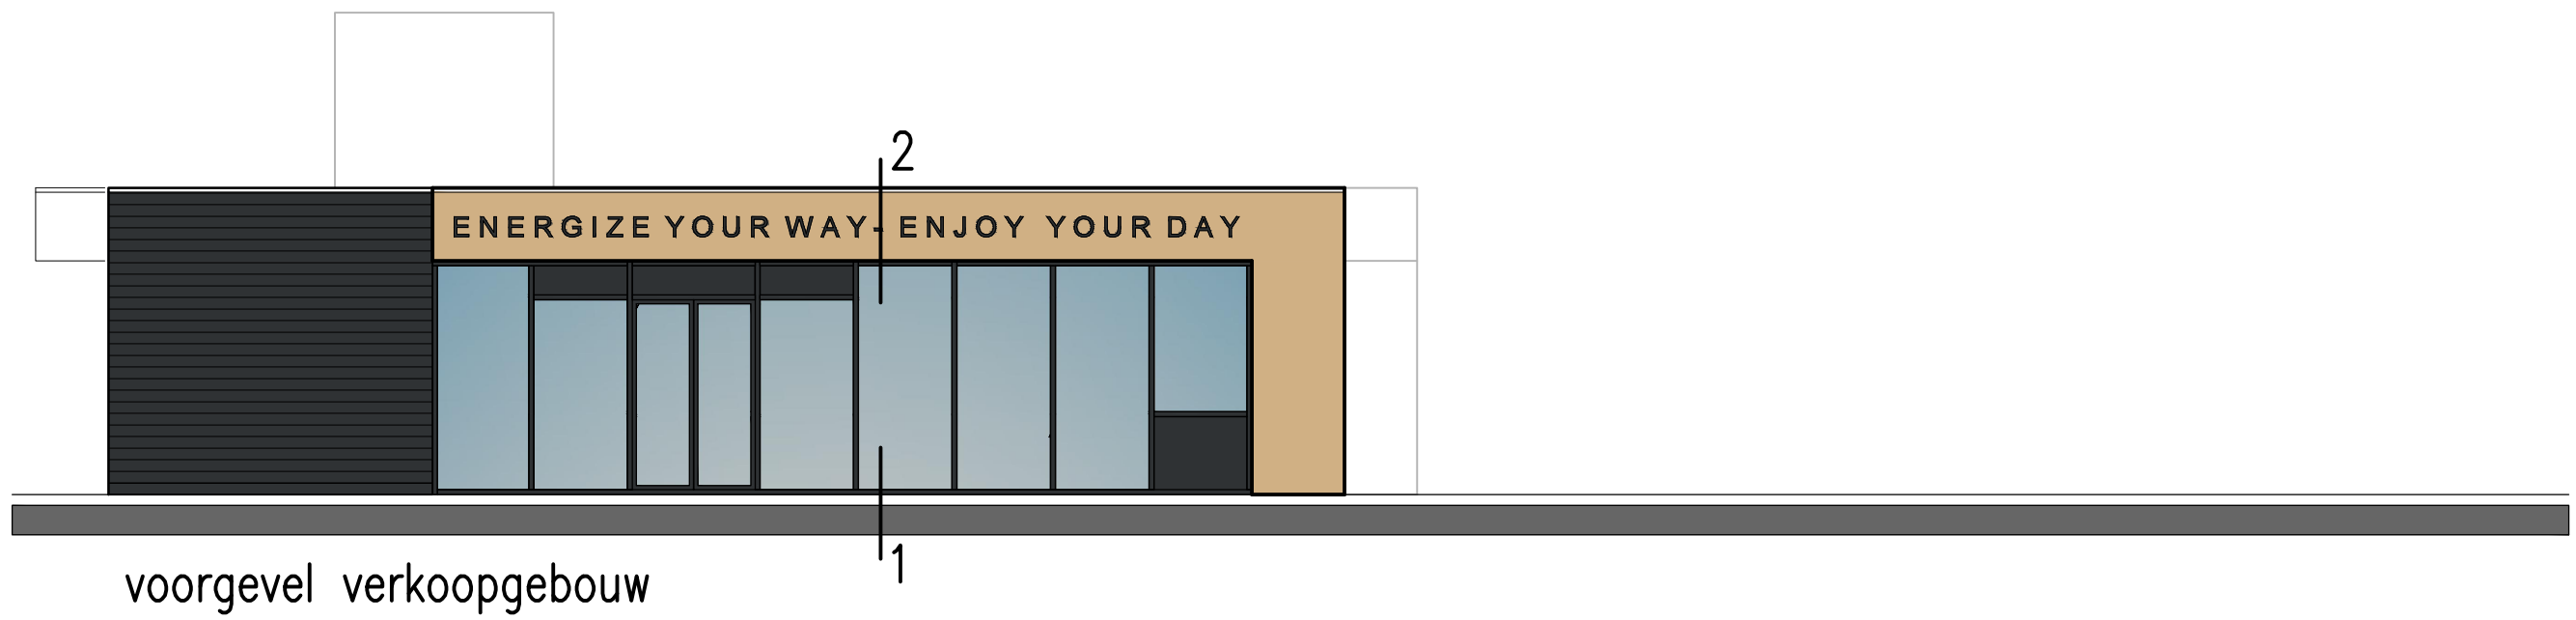

Greenpoint Sliedrecht
Sopraanweg
Sliedrecht (baanhoek-west)

Principe details
Verkoopgebouw

Datum:
08-11-2019

Getekend:
EJM

Blad:
D0-2.04

Schaal:
1:10

Formaat:
A3

voorgevel verkoopgebouw