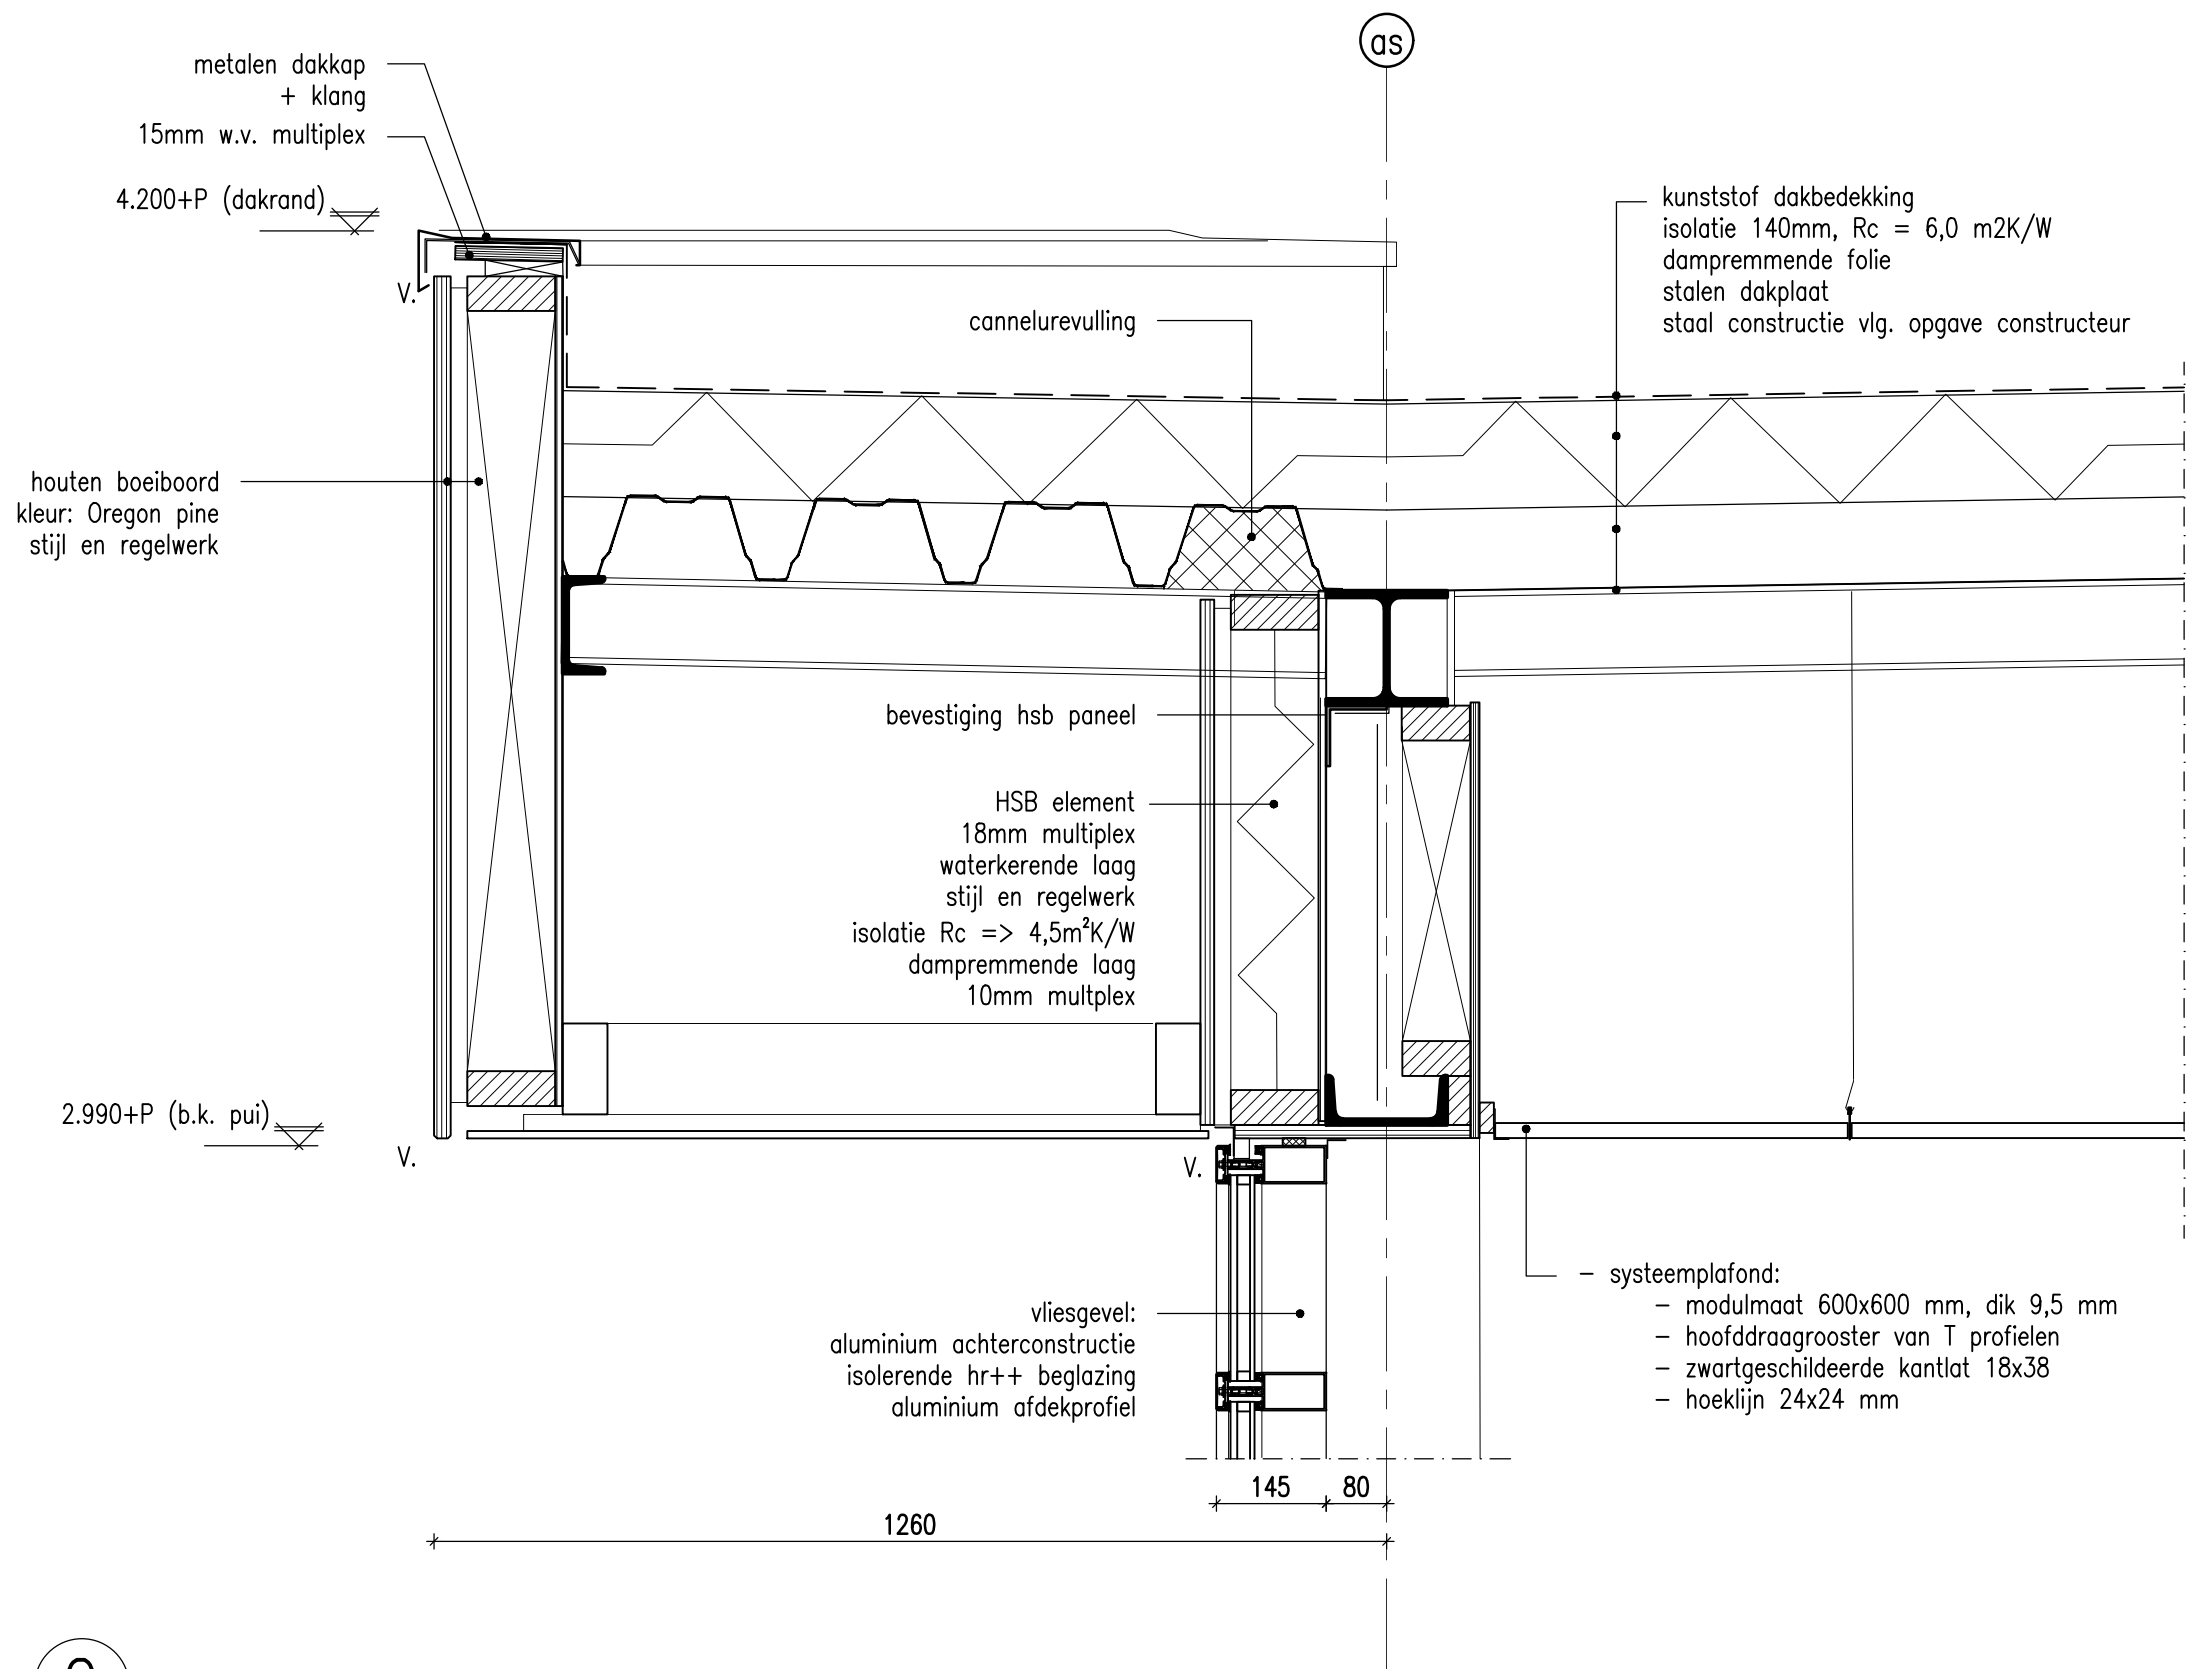

Greenpoint Sliedrecht
Sopraanweg
Sliedrecht (baanhoek-west)

Principe details
Verkoopgebouw

Datum:
08-11-2019

Getekend:
EJM

Blad:
D0-2.04

Schaal:
1:10

Formaat:
A3

voorgevel verkoopgebouw

Linker zijgevel

1

2

3

4