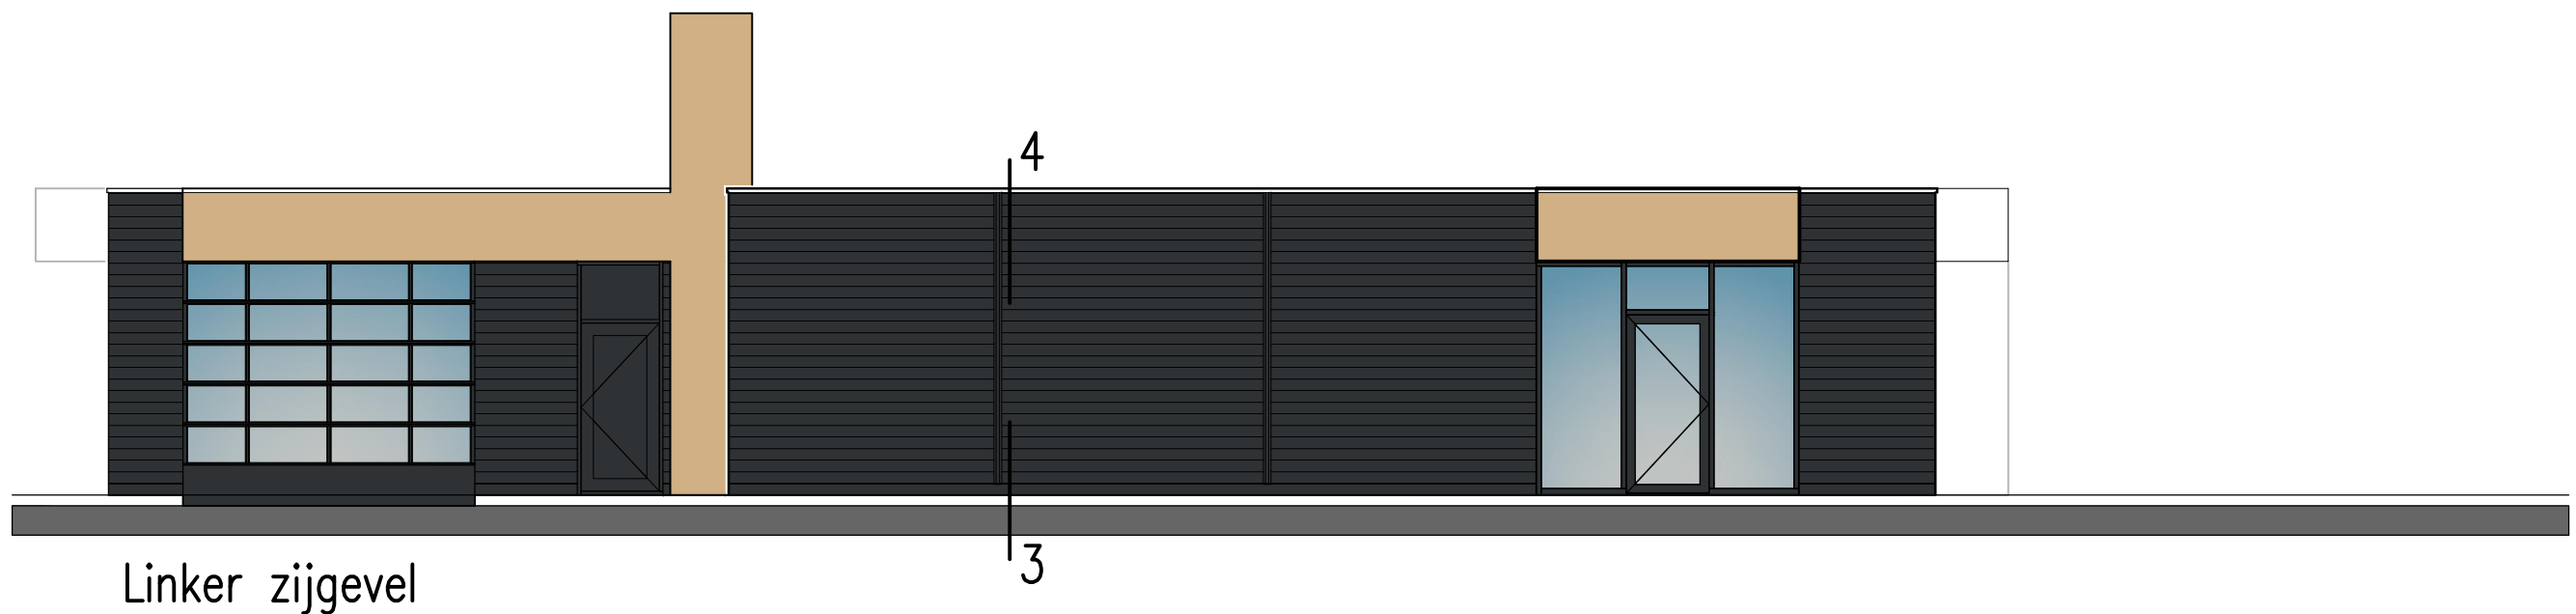

Greenpoint Sliedrecht
Sopraanweg
Sliedrecht (baanhoek-west)

Principe details
Verkoopgebouw

Datum:
08-11-2019

Getekend:
EJM

Blad:
D0-2.04

Schaal:
1:10

Formaat:
A3

voorgevel verkoopgebouw

Linker zijgevel

1

2

3

4