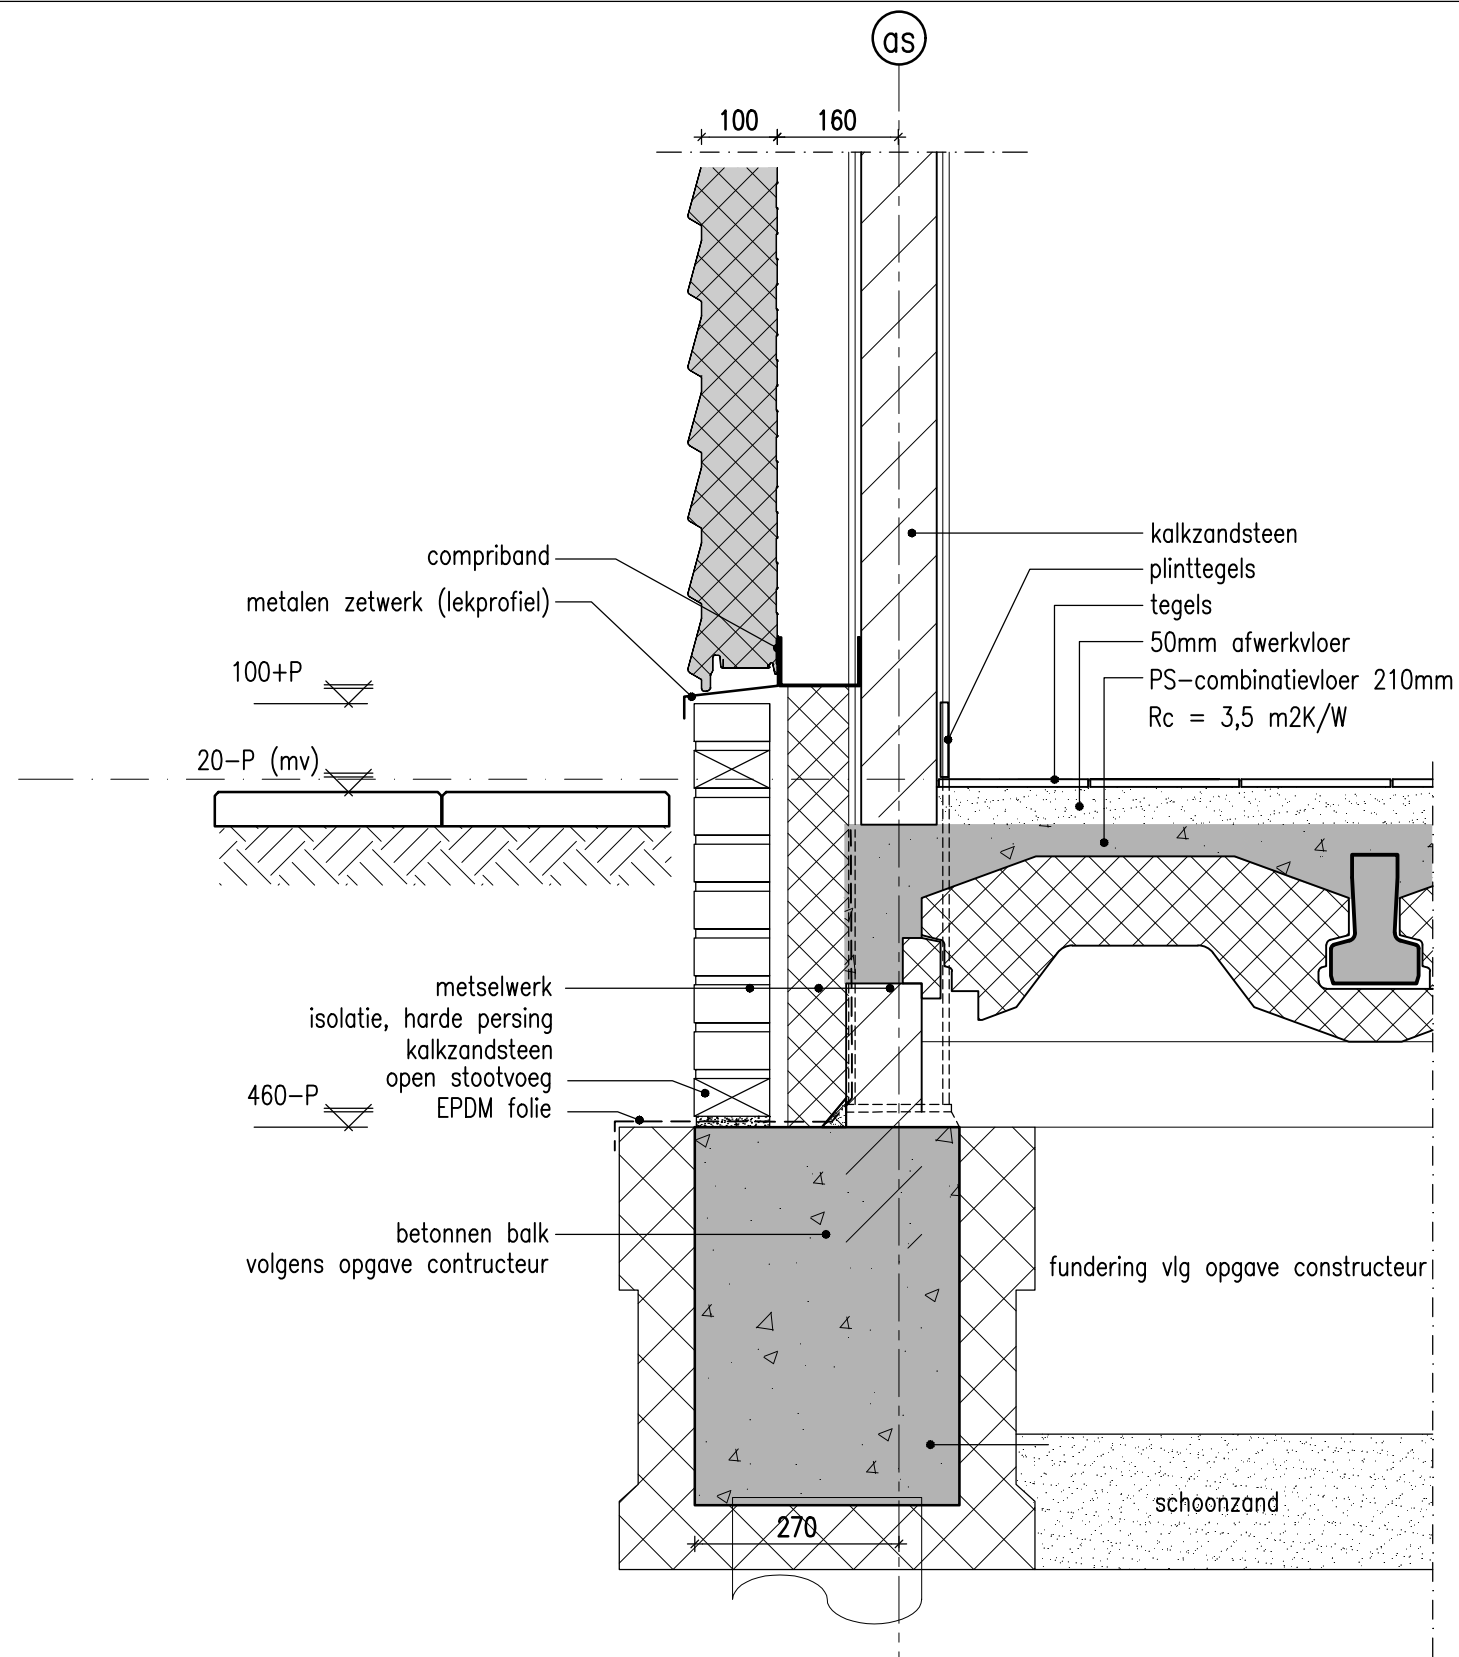

Greenpoint Sliedrecht
Sopraanweg
Sliedrecht (baanhoek-west)

Principe details
Verkoopgebouw

Datum:
08-11-2019

Getekend:
EJM

Blad:
D0-2.04

Schaal:
1:10

Formaat:
A3

voorgevel verkoopgebouw

Linker zijgevel

1

2

3

4