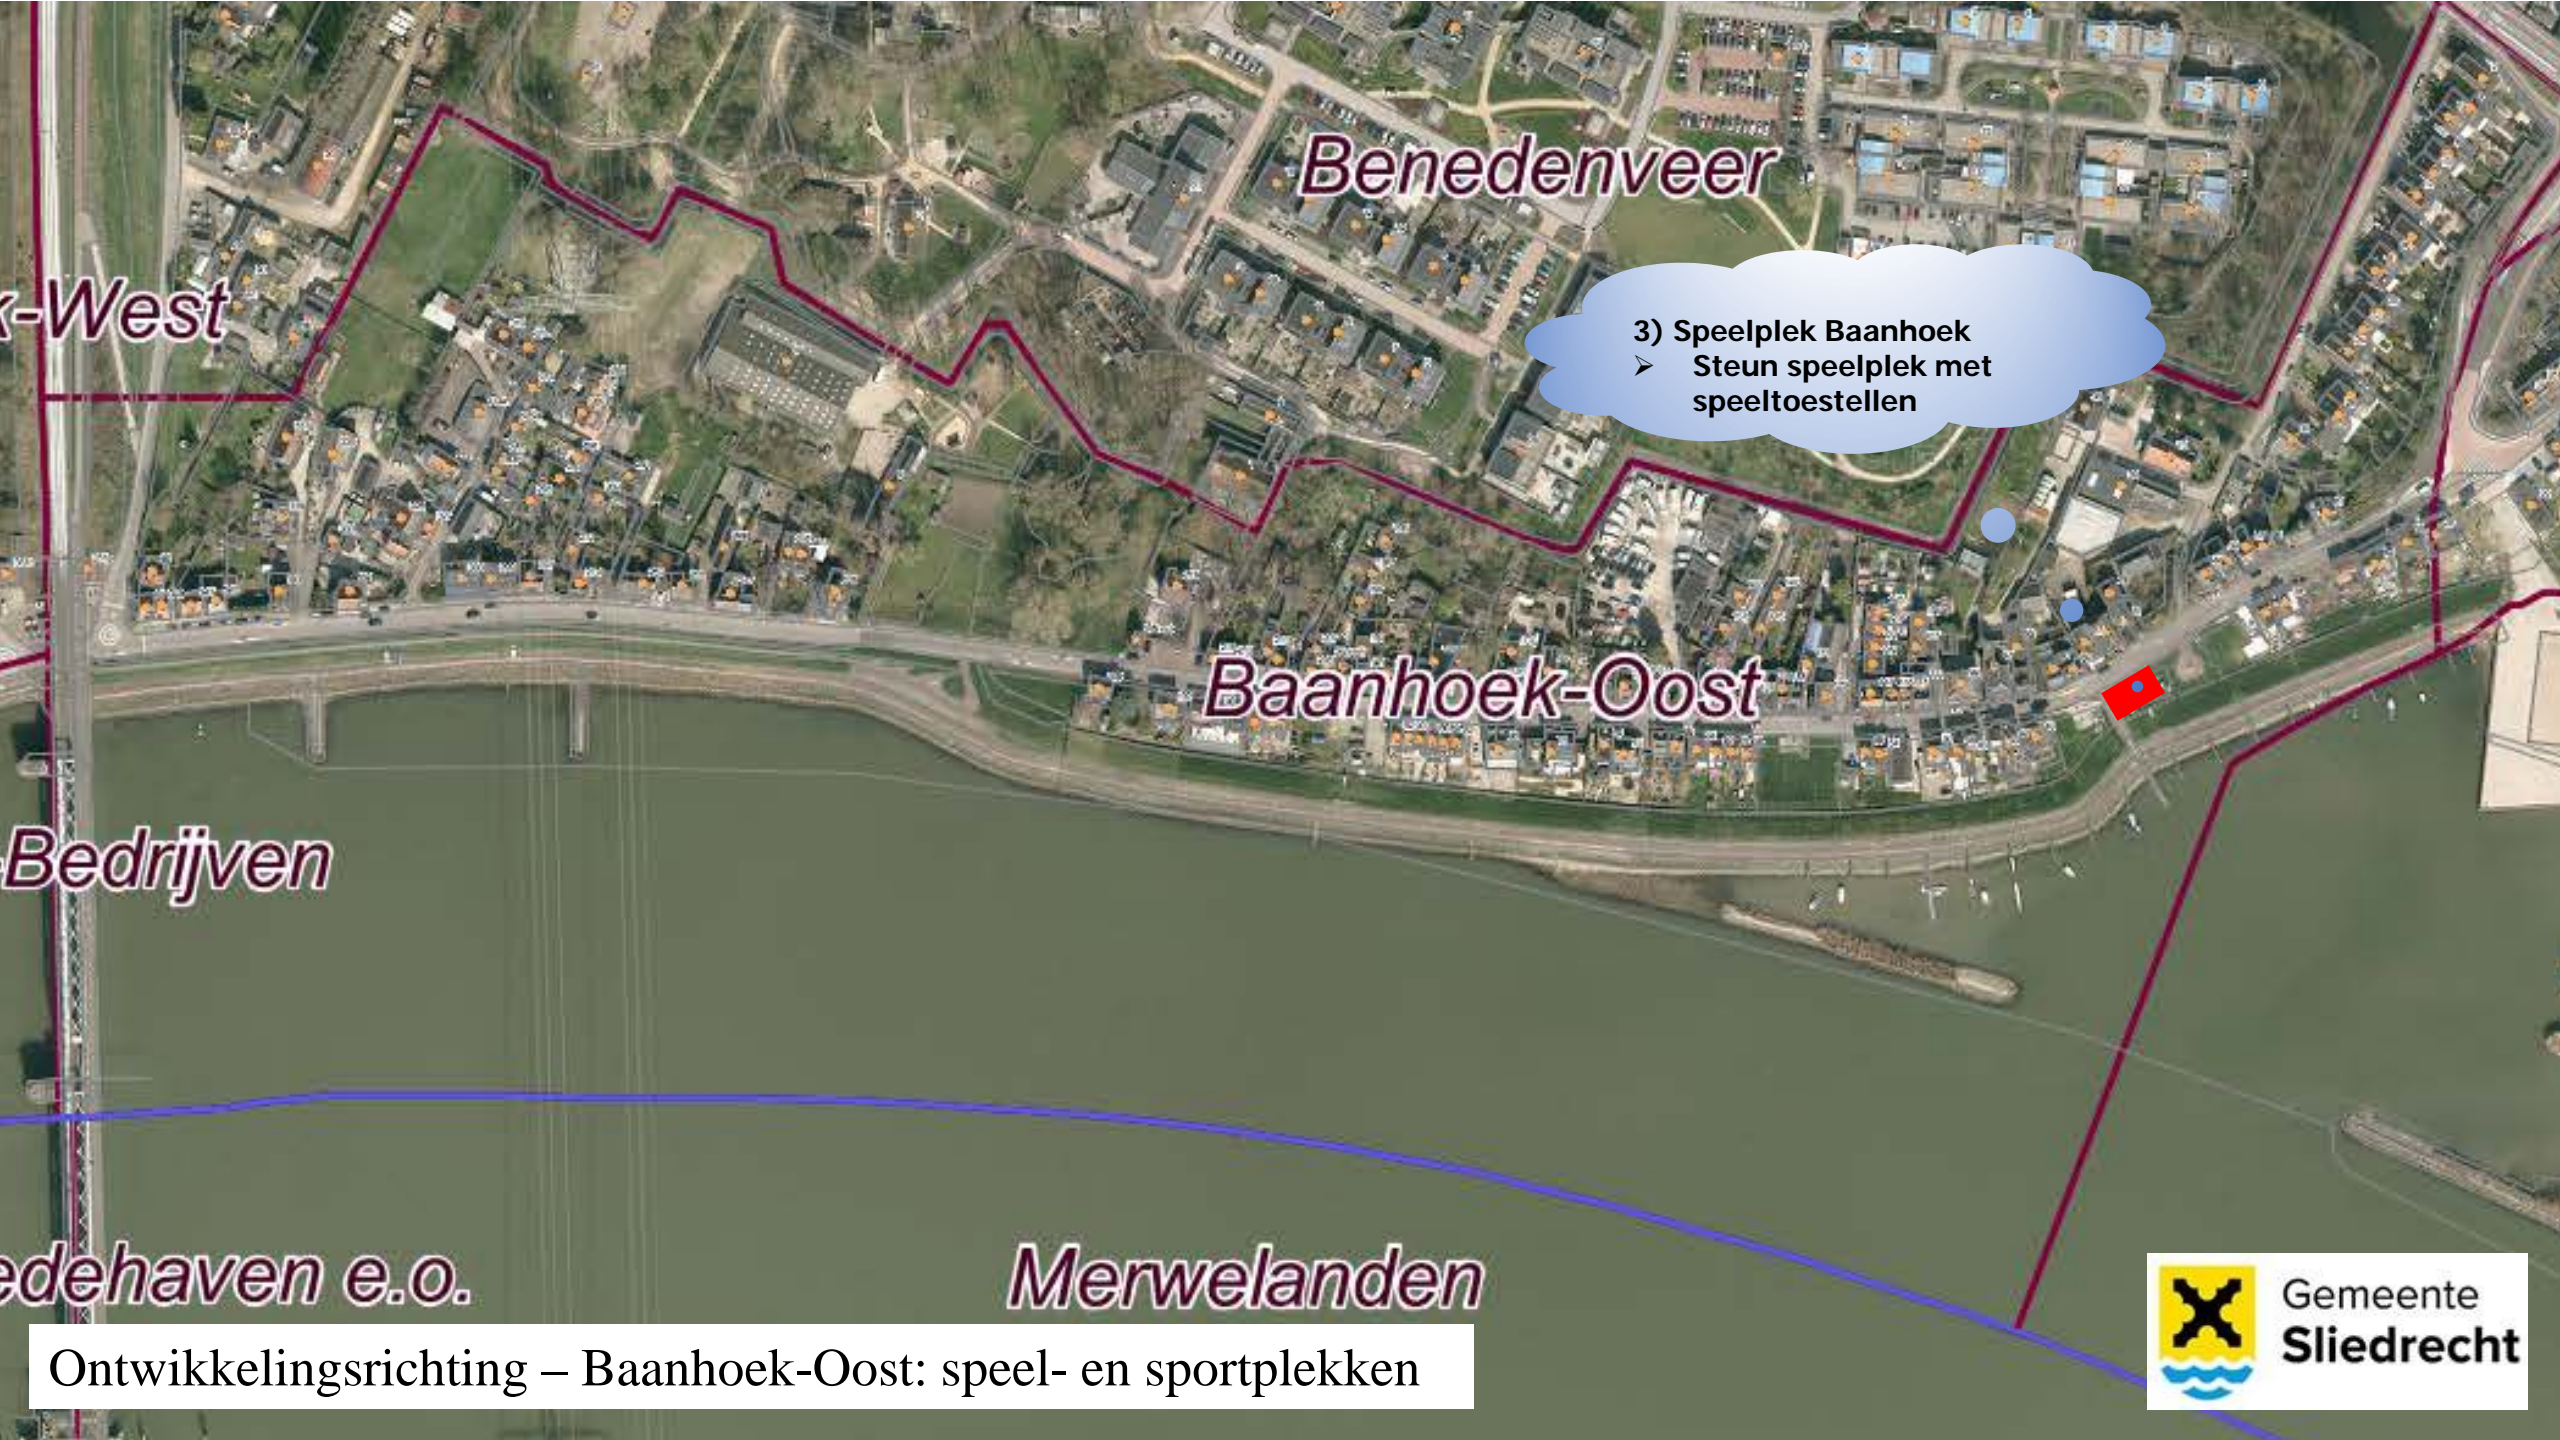

1) Speelplek Rivierdijk 360:
➤ Steun speelplek met
speeltoestellen

Ontwikkelingsrichting – Rivierdijk-West: speel- en sportplekken

2) Speelplek Kroonstraat:
➤ Steun speelplek met sporttoestellen

k-West

Benedenveer

3) Speelplek Baanhoek
➤ Steun speelplek met speeltoestellen

Baanhoek-Oost

Bedrijven

dehaven e.o.

Merwelanden

Ontwikkelingsrichting – Baanhoek-Oost: speel- en sportplekken

Bedrijventerrein Nijve

4) Speelplek Dreespark:

- Centrale speel- en sportplek, kansrijke locatie, aantrekkelijke inrichting, aansluiten op speelbehoefte, samenspelen en sociale contacten met de gehele buurt

vaert & Weresteijn

7) Speelplek IJsselstraat: