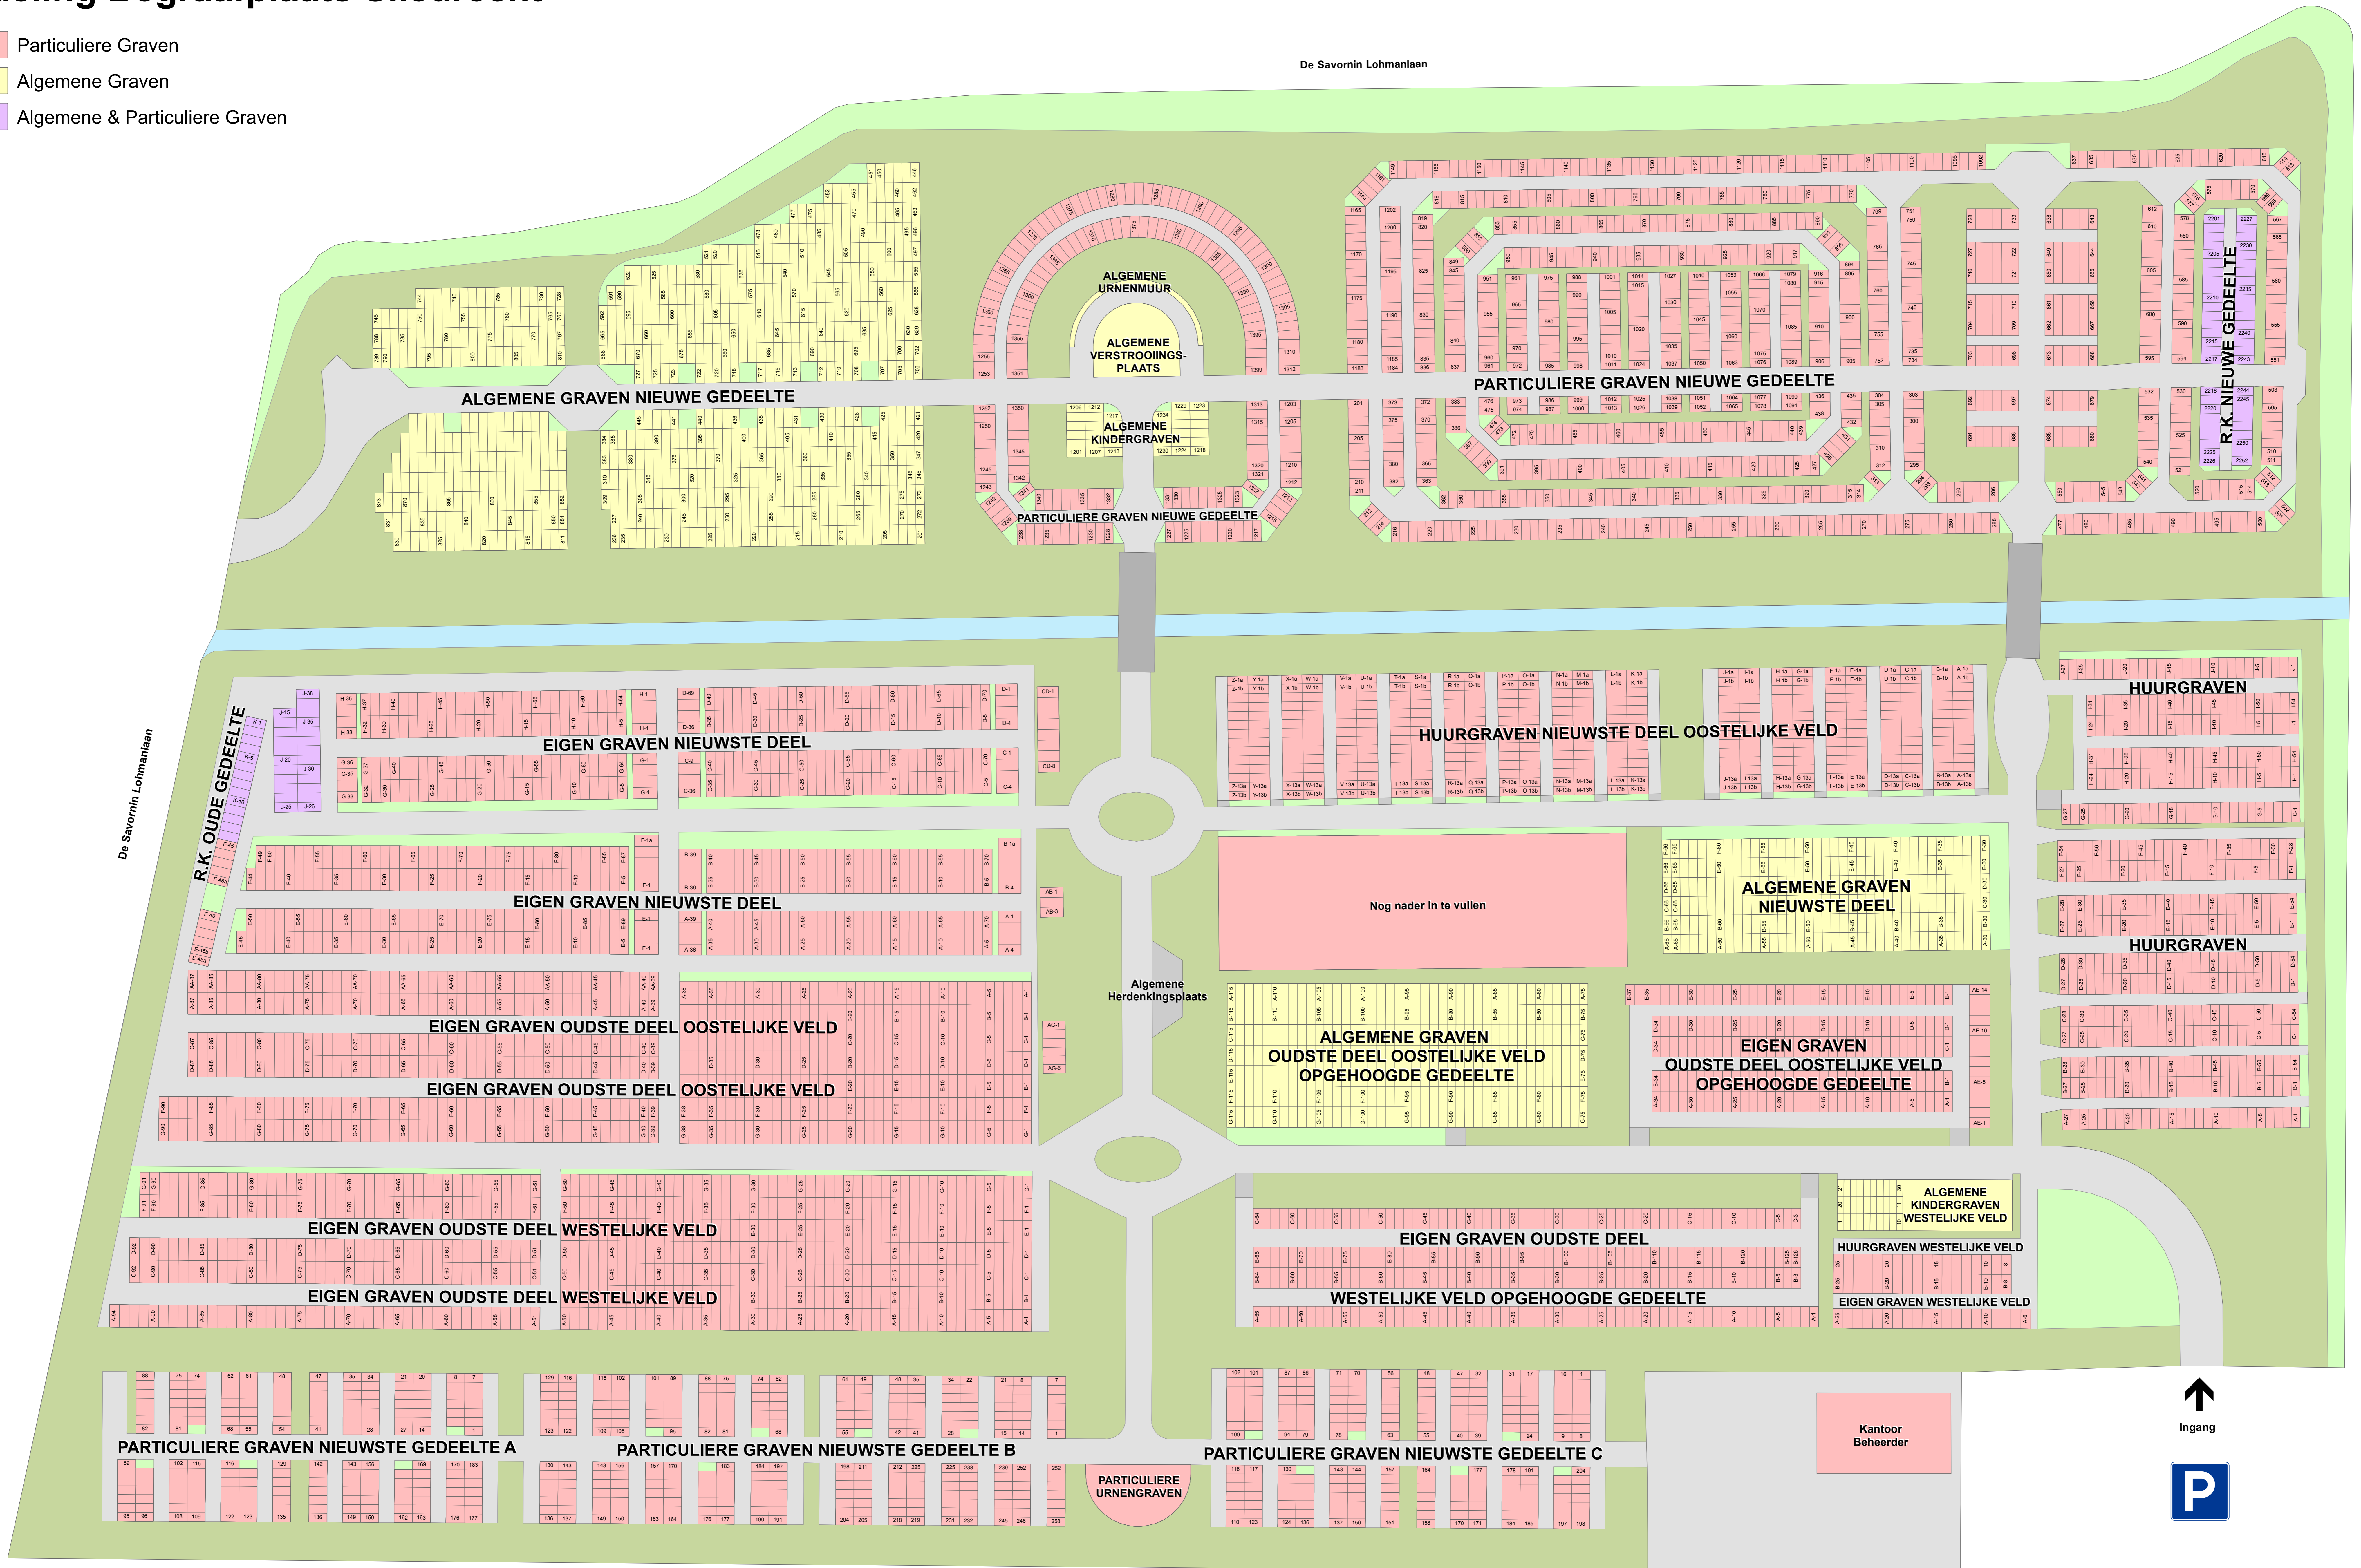

# Indeling Begraafplaats Sliedrecht

- Particuliere Graven
- Algemene Graven
- Algemene & Particuliere Graven

De Savornin Lohmanlaan

Achterom